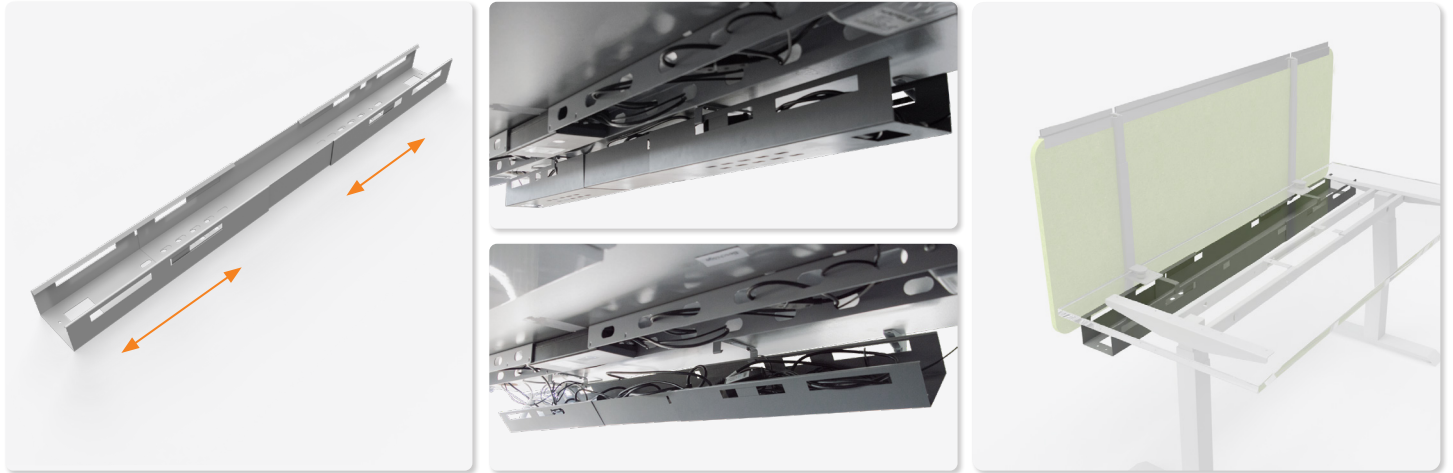

# BOXIT Varioplex

Ausziehbare Kabelwanne mit einfachem Zugang

- ✓ Verstellbare Breite von 1100 bis 1700 mm
- ✓ Ideal für die Verwendung an höhenverstellbaren Tischen mit hohem Kabelaufkommen
- ✓ Befestigung am SOLIDO Varioplex oder direkt an der Tischplatte mit Aufhängungen
- ✓ Einfaches Be- und Entladen, durch einseitiges Aushängen aus der Befestigung

## Technische Zeichnungen

Bezeichnung	Beschreibung	Farbe	Artikel-Nr.
BOXIT Varioplex	Ausziehbare Kabelwanne, Breite: 1100 - 1700 mm, Stahl pulverbeschichtet	Silber	203 124479
		Schwarz	203 124472
		Weiß	203 128070