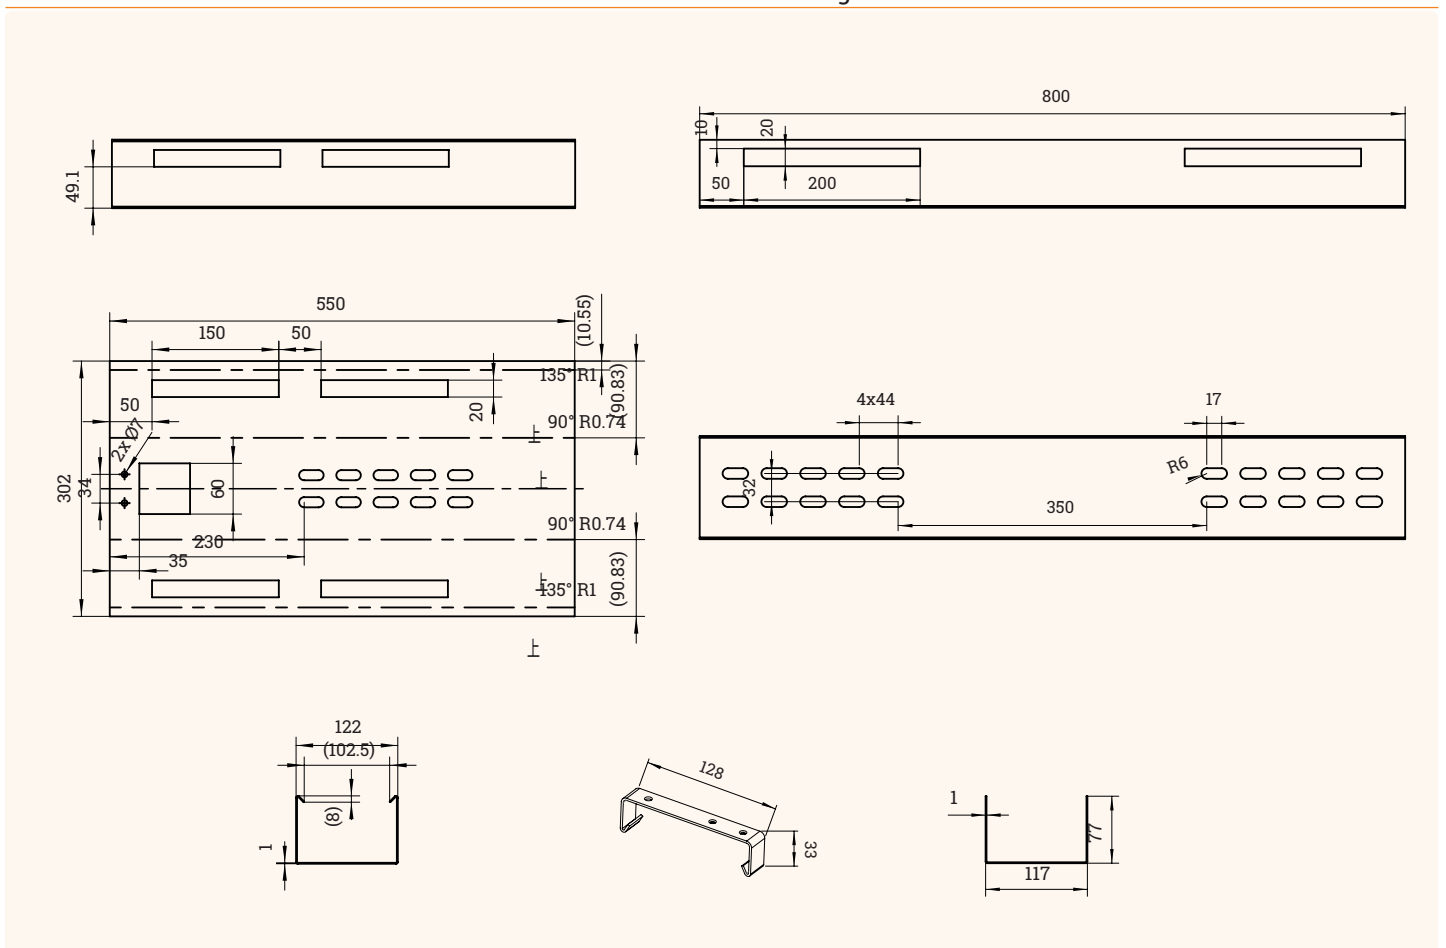

# BOXIT Varioplex

Ausziehbare Kabelwanne mit einfachem Zugang

- ✓ Verstellbare Breite von 1100 bis 1700 mm
- ✓ Ideal für die Verwendung an höhenverstellbaren Tischen mit hohem Kabelaufkommen
- ✓ Befestigung am SOLIDO Varioplex oder direkt an der Tischplatte mit Aufhängungen
- ✓ Einfaches Be- und Entladen, durch einseitiges Aushängen aus der Befestigung

## Technische Zeichnungen

Bezeichnung	Beschreibung	Farbe	Artikel-Nr.
BOXIT Varioplex	Ausziehbare Kabelwanne, Breite: 1100 - 1700 mm, Stahl pulverbeschichtet	Silber	203 124479
		Schwarz	203 124472
		Weiß	203 128070